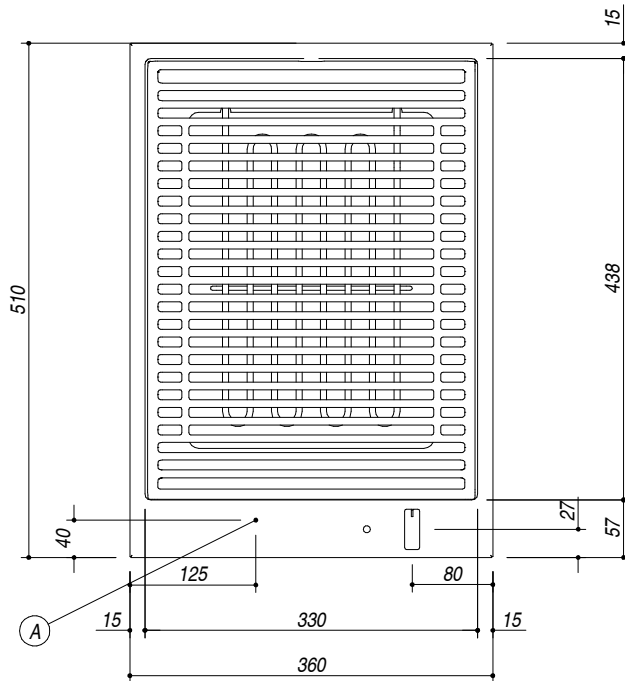

## 1PFBFQ

**DESCRIZIONE** Piano cottura B-FREE incasso da 36 Barbecue  
**DESCRIPTION** 36 cm B-FREE built-in hob Barbecue

**PESO LORDO** 18.3 Kg  
**GROSS WEIGHT**

**DIMENSIONI IMBALLO**  
**PACKAGING DIMENSIONS**

440x580x185 mm

**ACCIAIO INOX**  
 Stainless steel

**(A) ALLACCIAMENTO ELETTRICO ELECTRICAL CONNECTION**

- Acciaio Inox AISI 304 di spessore elevato (*Thick stainless steel AISI 304*)
- Barbecue con resistenza elettrica (*barbecue with electrical resistance*)
- Griglia: Ghisa (*Pan support: cast iron*)
- Pietra lavica per assorbimento liquidi cottura (*lava stone for absorbing liquid cooking*)
- Vassoio rimovibile (*Removable tray*)
- Regolazione progressiva da 0 a 9 (*progressive adjustment from 0 to 9*)
- Led accensione resistenza (*LED on resistance*)
- Dotazioni: ganci di fissaggio, guarnizione (*Included: fastyening hooks, seals*)
- Potenza massima assorbita: 2.4 kW (*Maximum power: 2.4 kW*)
- Incasso: 34x49 cm (*Built-in: 34x49*)

**SCALA DISEGNO**  
**DRAWING SCALE**

1:7.5

**TUTTE LE MISURE IN mm**  
**ALL MEASURES IN mm**

**TOLLERANZA LINEARE: ± 0.5 mm**  
**LINEAR TOLLERANCE**

**TOLLERANZA ANGOLARE: ± 0.2 °**  
**ANGULAR TOLLERANCE**