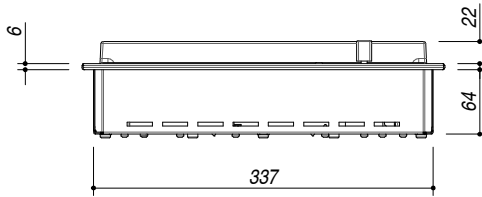

## 1PFBFQ

**DESCRIZIONE** Piano cottura B-FREE incasso da 36 Barbecue  
**DESCRIPTION** 36 cm B-FREE built-in hob Barbecue

**PESO LORDO** 18.3 Kg  
**GROSS WEIGHT**

**DIMENSIONI IMBALLO**  
**PACKAGING DIMENSIONS**

440x580x185 mm

**ACCIAIO INOX**  
 Stainless steel

**(A) ALLACCIAMENTO ELETTRICO ELECTRICAL CONNECTION**

- Acciaio Inox AISI 304 di spessore elevato (*Thick stainless steel AISI 304*)
- Barbecue con resistenza elettrica (*barbecue with electrical resistance*)
- Griglia: Ghisa (*Pan support: cast iron*)
- Pietra lavica per assorbimento liquidi cottura (*lava stone for absorbing liquid cooking*)
- Vassoio rimovibile (*Removable tray*)
- Regolazione progressiva da 0 a 9 (*progressive adjustment from 0 to 9*)
- Led accensione resistenza (*LED on resistance*)
- Dotazioni: ganci di fissaggio, guarnizione (*Included: fastyening hooks, seals*)
- Potenza massima assorbita: 2.4 kW (*Maximum power: 2.4 kW*)
- Incasso: 34x49 cm (*Built-in: 34x49*)

**SCALA DISEGNO**  
**DRAWING SCALE**

1:7.5

**TUTTE LE MISURE IN mm**  
**ALL MEASURES IN mm**

**TOLLERANZA LINEARE: ± 0.5 mm**  
**LINEAR TOLLERANCE**

**TOLLERANZA ANGOLARE: ± 0.2 °**  
**ANGULAR TOLLERANCE**