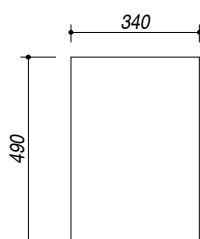

SCALA DISEGNO
DRAWING SCALE

1:7.5

TUTTE LE MISURE IN mm
ALL MEASURES IN mm

TOLLERANZA LINEARE: ± 0.5 mm
LINEAR TOLLERANCE

TOLLERANZA ANGOLARE: ± 0.2 °
ANGULAR TOLLERANCE

FORATURA PER INSTALLAZIONE AD INCASSO
BUILT-IN CUTOUT FOR TOP