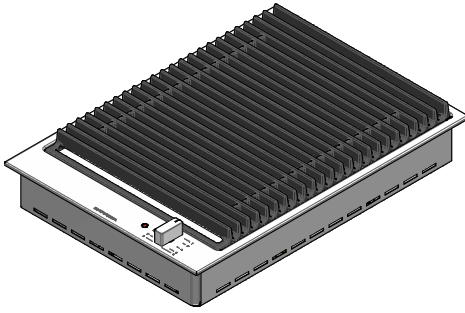

## 1PFBFQ

**DESCRIZIONE** Piano cottura B-FREE incasso da 36 Barbecue  
**DESCRIPTION** 36 cm B-FREE built-in hob Barbecue

**PESO LORDO** 18.3 Kg  
**GROSS WEIGHT**

**DIMENSIONI IMBALLO**  
**PACKAGING DIMENSIONS**

440x580x185 mm

**ACCIAIO INOX**  
 Stainless steel

**(A) ALLACCIAMENTO ELETTRICO ELECTRICAL CONNECTION**

- Acciaio Inox AISI 304 di spessore elevato (*Thick stainless steel AISI 304*)
- Barbecue con resistenza elettrica (*barbecue with electrical resistance*)
- Griglia: Ghisa (*Pan support: cast iron*)
- Pietra lavica per assorbimento liquidi cottura (*lava stone for absorbing liquid cooking*)
- Vassoio rimovibile (*Removable tray*)
- Regolazione progressiva da 0 a 9 (*progressive adjustment from 0 to 9*)
- Led accensione resistenza (*LED on resistance*)
- Dotazioni: ganci di fissaggio, guarnizione (*Included: fastyening hooks, seals*)
- Potenza massima assorbita: 2.4 kW (*Maximum power: 2.4 kW*)
- Incasso: 34x49 cm (*Built-in: 34x49*)